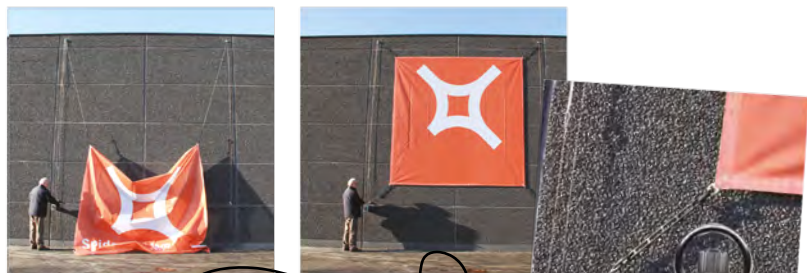

TOP C'EST PARTI...

...C'EST DÉJÀ FINI

Spider Banner

Spider Banner vous permet de mettre en place et de changer votre communication imprimée sur bâche **sans nacelle, sans échelle et sans collaborateurs**, en effet une seule personne suffit et **aucun outil** n'est nécessaire. **Depuis le trottoir grâce à la manivelle amovible** votre banderole se hisse jusqu'à 12 mètres du sol, puis en quelques tours de manivelles les 4 tendeurs spécifiques apportent la tension optimale pour des bâches allant jusqu'à 20 m². **En moins de 5 minutes vous avez mis en place votre nouvelle communication.**

Le système est composé de 4 poulies, 4 tendeurs, 4 câbles et d'un boîtier cabestan à manivelle, une fois le système fixé au mur le remplacement des visuels est très facile et sans effort.

Pour bien choisir votre Spider Banner : il faut connaître avec précision la dimension de votre bâche et la hauteur du haut de votre affichage afin d'ajuster les longueurs des câbles de tension.