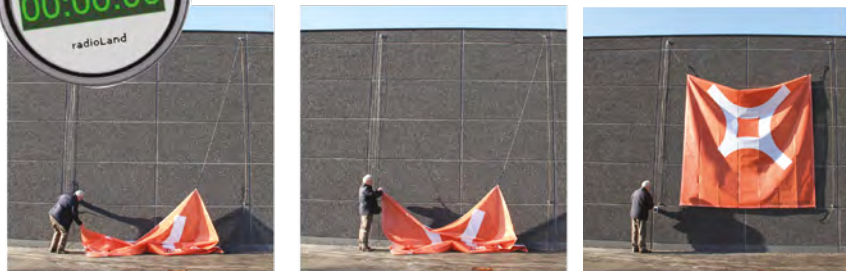

TOP C'EST PARTI...

...C'EST DÉJÀ FINI

Spider Banner

Spider Banner vous permet de mettre en place et de changer votre communication imprimée sur bâche **sans nacelle, sans échelle et sans collaborateurs**, en effet une seule personne suffit et **aucun outil** n'est nécessaire. **Depuis le trottoir grâce à la manivelle amovible** votre banderole se hisse jusqu'à 12 mètres du sol, puis en quelques tours de manivelles les 4 tendeurs spécifiques apportent la tension optimale pour des bâches allant jusqu'à 20 m². **En moins de 5 minutes vous avez mis en place votre nouvelle communication.**

Le système est composé de 4 poulies, 4 tendeurs, 4 câbles et d'un boîtier cabestan à manivelle, une fois le système fixé au mur le remplacement des visuels est très facile et sans effort.

Pour bien choisir votre Spider Banner : il faut connaître avec précision la dimension de votre bâche et la hauteur du haut de votre affichage afin d'ajuster les longueurs des câbles de tension.